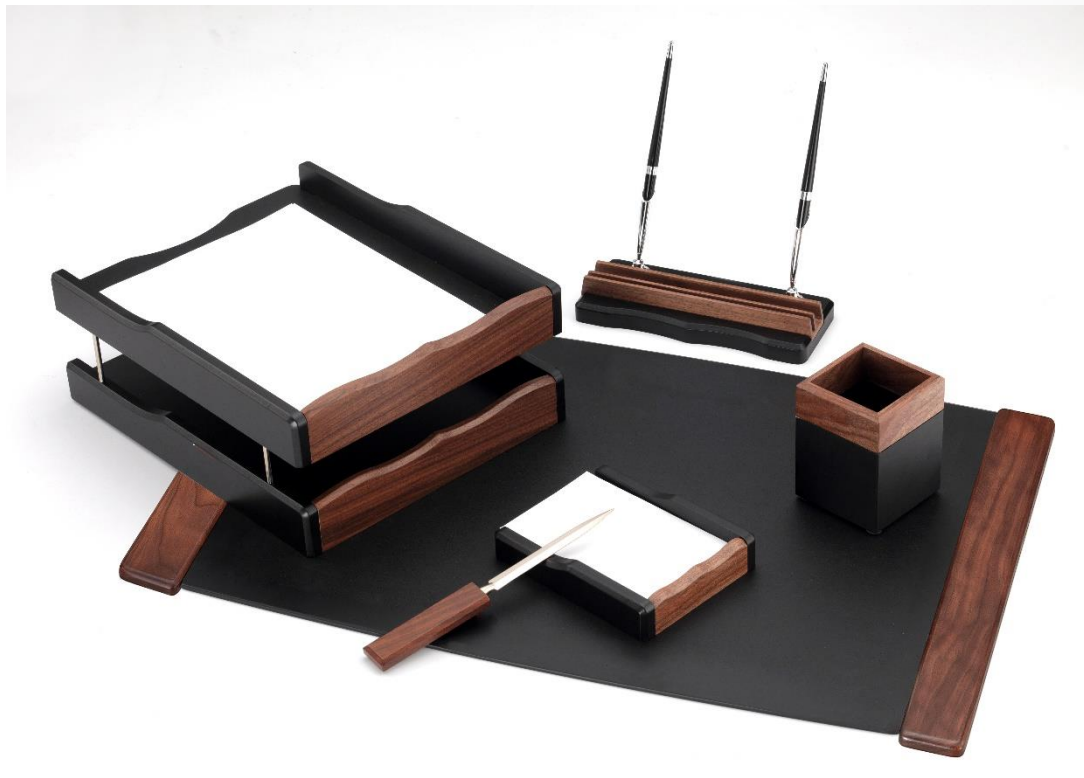

**ДЕРЕВ'ЯНІ НАСТІЛЬНІ НАБОРИ
TM GOOD SUNRISE**

Настільний набір Т6NP-3А. Склад набору:

- настільна підкладка 40 x 66 см;
- 2 кулькові ручки та підставка для них;
- подвійний горизонтальний лоток для документів;
- стакан для письмового приладдя – ручок, олівців тощо;
- ніж для конвертів;
- підставка під папір для нотаток.

Елементи набору виготовлені з дерева кольору горіх.

Настільний набір B5SN-3A. Склад набору:

- настільна підкладка 40 x 66 см;
- підставка з тримачем для візиток і двома кульковими ручками;
- подвійний горизонтальний лоток для паперів;
- стакан для письмового приладдя з тримачем для мобільного телефону;
- підставка під папір для нотаток.

Комплект настільного приладдя виготовлений із дерева з оздобленням під чорну шкіру.

Настільний набір BK6DX-1. Склад набору:

- підкладка на письмовий стіл 40 x 57 см;
- підставка для ручок і дві кулькових ручки;
- горизонтальний лоток для документів;
- стакан для олівців, ручок та іншого письмового приладдя;
- підставка для конвертів;
- підставка під папір для нотаток

Комплект із шести предметів виготовлений із дерева темно-бордового кольору.

Настільний набір М9А-1А. Склад набору:

- настільна підкладка 40 x 66 см;
- подвійний горизонтальний лоток для документів;
- підставка для ручок із двома кульковими ручками в комплекті;
- стакан для письмового приладдя;
- ніж для листів;
- компактний бокс для скріпок;
- підставка для конвертів;
- підставка для візитних карточок;
- підставка під папір для записів збільшеного формату.