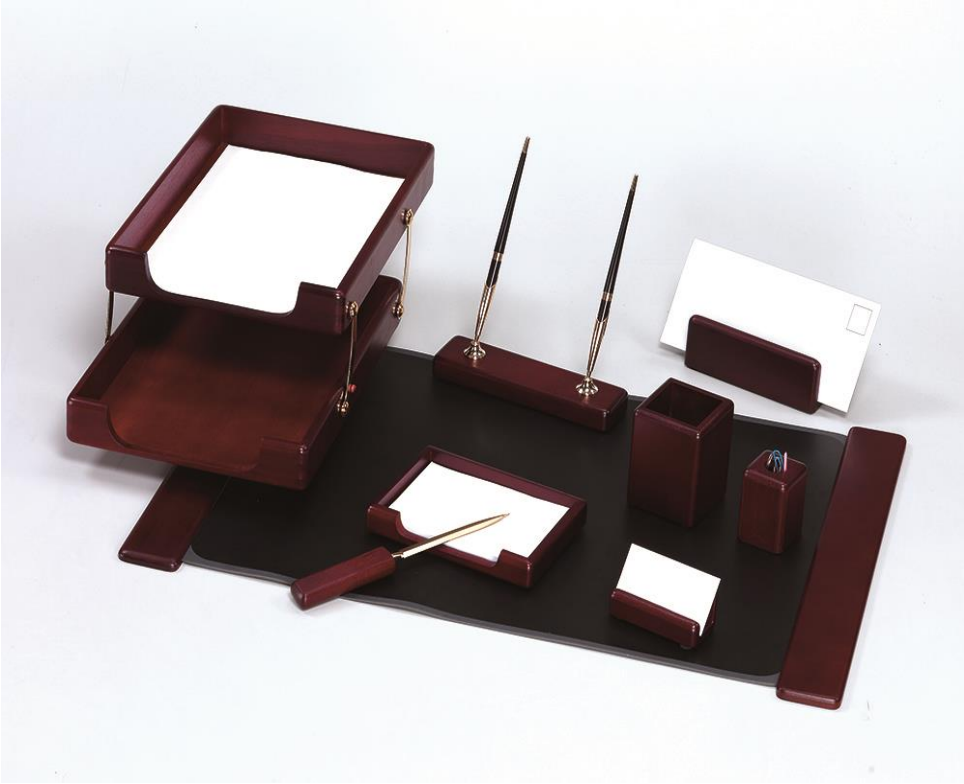

Комплект настільного приладдя виготовлений із дерева з оздобленням під чорну шкіру.

Настільний набір BK6DX-1. Склад набору:

- підкладка на письмовий стіл 40 x 57 см;
- підставка для ручок і дві кулькових ручки;
- горизонтальний лоток для документів;
- стакан для олівців, ручок та іншого письмового приладдя;
- підставка для конвертів;
- підставка під папір для нотаток

Набір виготовлений з дерева кольору горіх.

Настільний набір K9D-1. Склад набору:

- підкладка для захисту поверхні столу 40 x 66 см;
- підставка для ручок із 2 кульковими ручками;
- подвійний горизонтальний лоток для документів;
- стакан для олівців, ручок та іншого письмового приладдя;
- ніж для відкривання конвертів;
- підставка під папір для записів;
- підставка для конвертів;
- підставка для візитних карток;
- бокс для скріпок.

Настільний набір виготовлений із дерева в кольорі дуб.

Настільний набір M9D-1. Склад набору:

- настільна підкладка з бічним декором із дерева 40 x 66 см;
- підставка для ручок із 2 кульковими ручками;
- дворівневий горизонтальний лоток для документів;
- стакан для олівців і ручок;
- ніж для конвертів;
- підставка під папір для записів;
- підставка для конвертів;
- підставка для візиток;
- бокс для скріпок.

Усі дев'ять предметів виготовлені з дерева темно-бордового кольору.

Настільний набір W9D-1. Склад набору:

- настільна підкладка 40 x 66 см
- підставка для ручок із 2 кульковими ручками
- подвійний лоток для документів горизонтального типу
- стакан для олівців і ручок
- ніж для конвертів
- підставка під папір для записів
- підставка для конвертів
- підставка для візиток
- бокс для скріпок