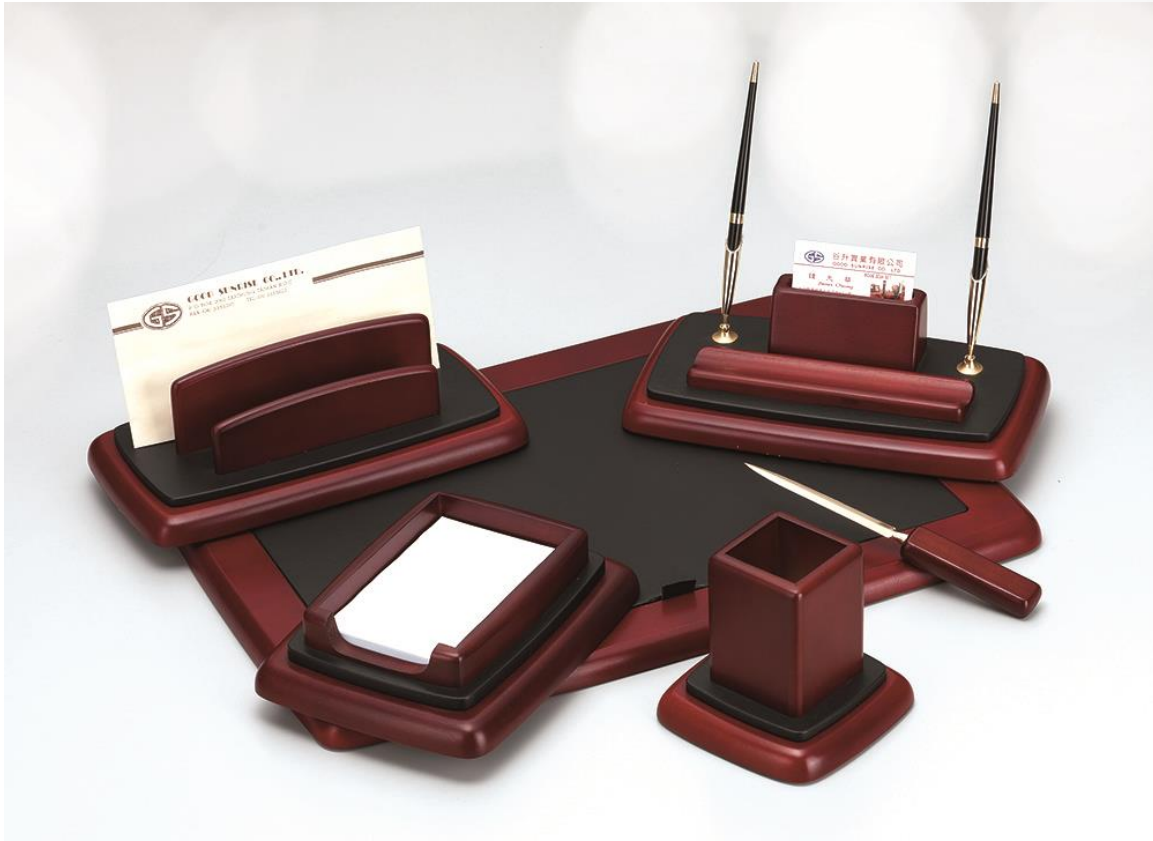

Елементи набору виготовлені з дерева кольору горіх.

Настільний набір B5SN-3A. Склад набору:

- настільна підкладка 40 x 66 см;
- підставка з тримачем для візиток і двома кульковими ручками;
- подвійний горизонтальний лоток для паперів;
- стакан для письмового приладдя з тримачем для мобільного телефону;
- підставка під папір для нотаток.

Комплект настільного приладдя виготовлений із дерева з оздобленням під чорну шкіру.

Настільний набір BK6DX-1. Склад набору:

- підкладка на письмовий стіл 40 x 57 см;
- підставка для ручок і дві кулькових ручки;
- горизонтальний лоток для документів;
- стакан для олівців, ручок та іншого письмового приладдя;
- підставка для конвертів;
- підставка під папір для нотаток

Дерев'яне канцелярське приладдя виготовлене у кольорі «чорний дуб».

Настільний набір M6RF-1. Склад набору:

- настільна підкладка з дерев'яним декором 39 x 54 см;
- підставка для ручок із двома кульковими ручками та тримачем для візиток;
- ніж для конвертів;
- стакан для олівців і ручок;
- підставка для конвертів;
- підставка під папір для записів.

Комплект із шести предметів виготовлений із дерева темно-бордового кольору.

Настільний набір М9А-1А. Склад набору:

- настільна підкладка 40 x 66 см;
- подвійний горизонтальний лоток для документів;
- підставка для ручок із двома кульковими ручками в комплекті;
- стакан для письмового приладдя;
- ніж для листів;
- компактний бокс для скріпок;
- підставка для конвертів;
- підставка для візитних карточок;
- підставка під папір для записів збільшеного формату.